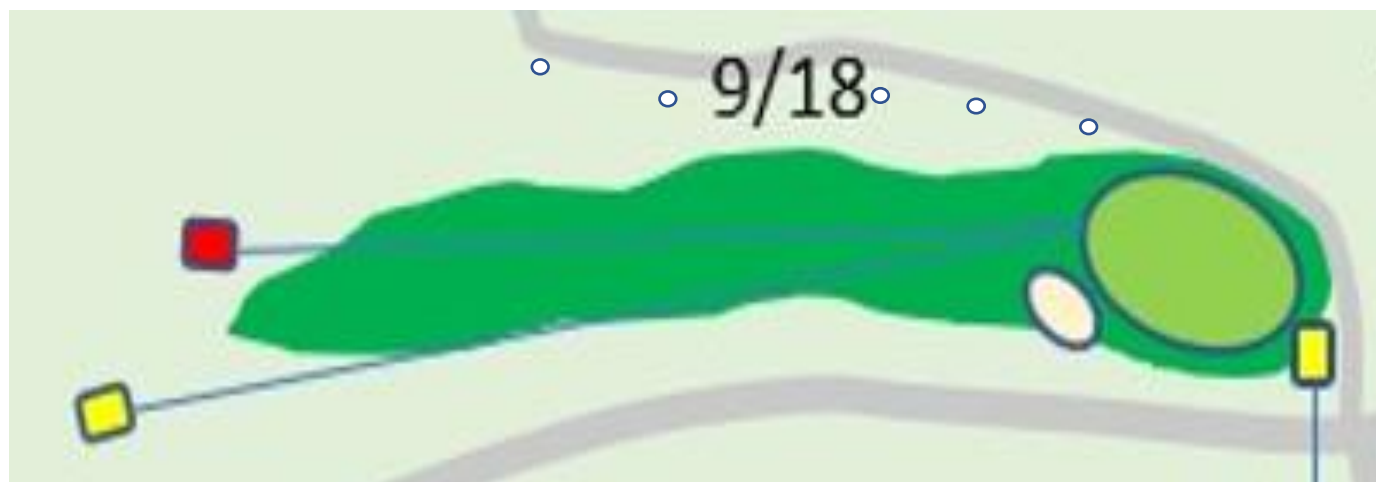

## UTSLAG

Avslutningshullet går oppover mot Klubbhuset.

Green heller imot og har 2 nivåer.

OB mot veien på venstre side.

Går du ut på høyre side er du i straffeområde uansett hvor ballen ligger.

## SIKKERHET

Avvent innspill hvis det er trafikk på veien.

Sjekk om det er folk på vei ned fra hytta på Venstre side.

Utslag på Hull 1 har prioritet.